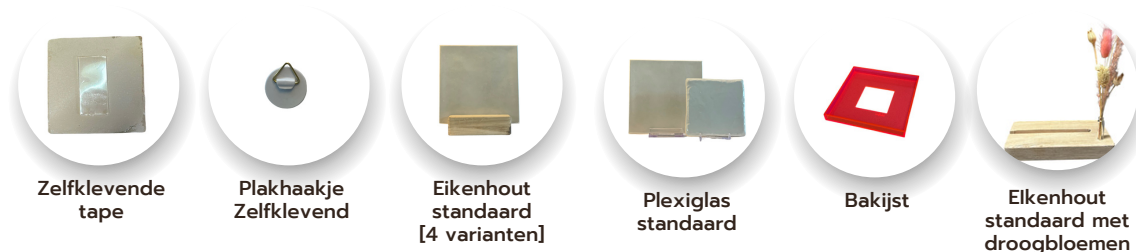

TEGELS

10x10

13x13

Opties

Stel je eigen tegeltje met een opdruk naar wens binnen enkele stappen samen:

www.bijzonderdepanne.nl

Wil je de kleurencombinaties beter bekijken? Aarzel dan niet om ons een bericht te sturen via WhatsApp en we sturen graag een filmpje of foto. We zijn er om je te helpen met de combinaties waarover je twijfelt. We staan klaar om met je mee te denken en aan jouw wensen te voldoen.